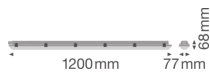

Scheda tecnica Ledvance Stagna LED Stagna Value 40W 4800lm - 840 Bianco Freddo | 120cm

[Visualizza il prodotto](#)

## Informazioni tecniche

Tecnologia	LED Integrato
Sostituto (Watt)	2x36
Potenza Lampada	40
Voltaggio (V)	220-240
Dimmerabile	Non dimmerabile
Colore Chiaro	Bianco
Codice Colore	840 Bianco Freddo
Colore della Luce (Kelvin)	4000 Bianco Freddo
Indice di Resa Cromatica (Ra)	80-89 - Buona resa cromatica
Impostazione del Colore	Colore unico
Flusso Luminoso (Lumen)	4800
Efficienza (Lm/W)	120
Fattore Potenza	>0.90
Lampadina inclusa	Sì

Lunghezza	120cm
Tipo di Prodotto	Reglette Stagne LED

## Dimensioni

Lunghezza (mm)	1208
Larghezza (mm)	83
Altezza (mm)	70