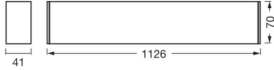

Scheda tecnica Ledvance LED Office
Line Cuboid Soffitto Nero 30W 3100lm
- 840 Bianco Freddo | A 3 Livelli
Dimmerabile

[Visualizza il prodotto](#)

Dati tecnici

SKU	252287
EAN	4058075842304
Marca	Ledvance
Nome del fabbricante	Office line cuboid ceiling 30W 840 DIM Black
Garanzia Totale di Lampadadiretta	3 anni
Vita Media Utile (ora)	100000

Informazioni tecniche

Tecnologia	LED Integrato
Voltaggio (V)	220-240
Potenza Lampada	30
Sostituto (Watt)	2x36
Dimmerabile	Sì, dimmerabile 3-step
Lampadina inclusa	Sì
Codice Colore	840 Bianco Freddo
Colore della Luce (Kelvin)	4000 Bianco Freddo
Indice di Resa Cromatica (Ra)	80-89 - Buona resa cromatica
Colore Chiaro	Bianco
Impostazione del Colore	Colore unico
Flusso Luminoso (Lumen)	3100